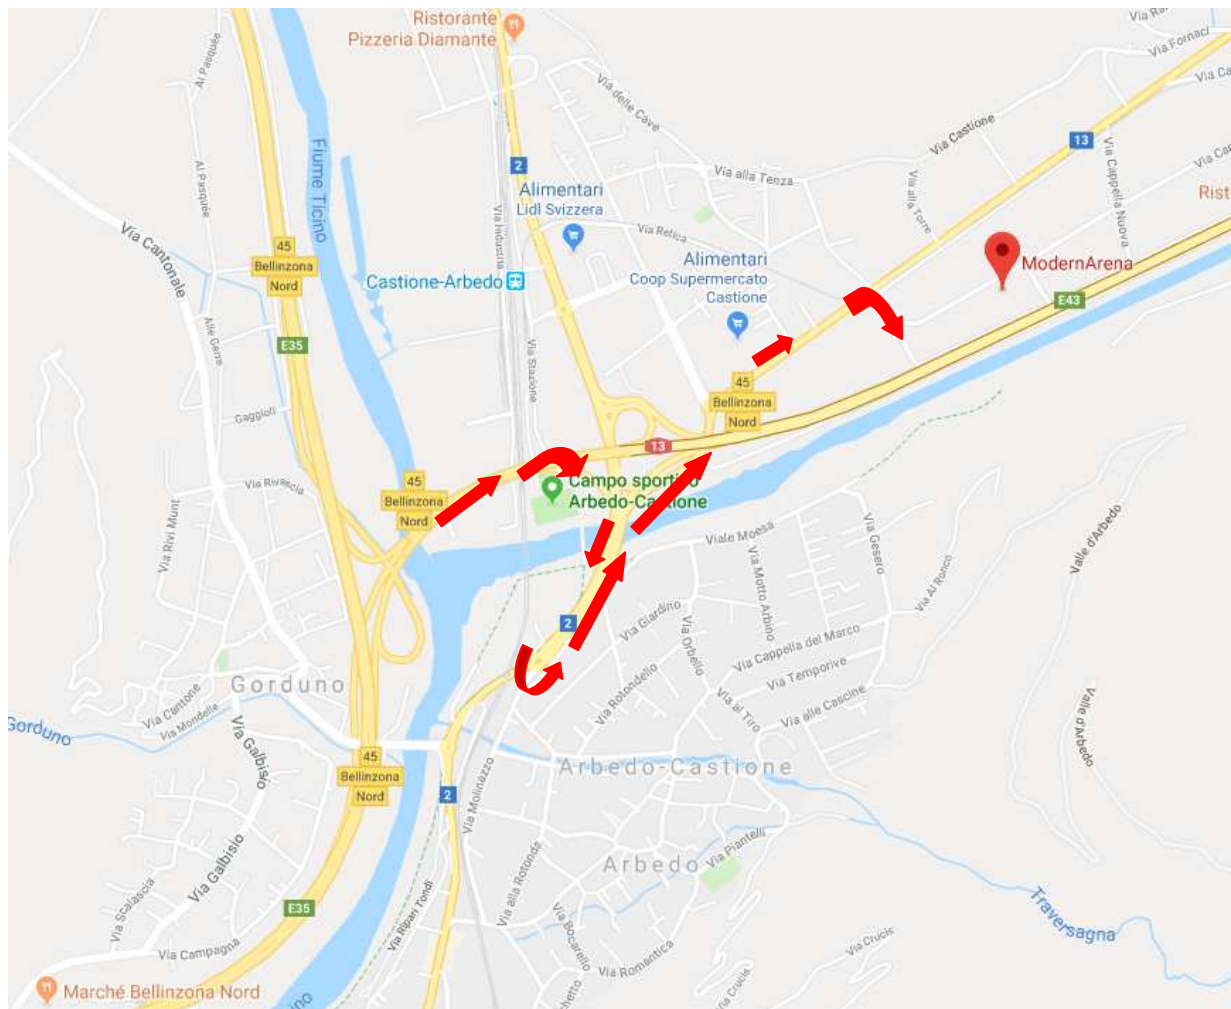

COME RAGGIUNGERE IL CAMPO SPORTIVO DI LUMINO (MODERNARENA)

Indirizzo: Via Campagna 1, 6533 Lumino

Indicazioni

Arrivando in autostrada da Lugano Chiasso, da Biasca o dal locarnese :

uscire a Bellinzona-Nord, tenere la destra all'uscita fino alla rotonda, svoltare quasi completamente (quarta uscita) seguendo direzione Lumino (strada cantonale). Alla rotonda in prossimità della Coop prendere la prima uscita, sempre in direzione Lumino. Dopo 350 metri svoltare a destra sul "Carrale di Bergamo" fino all'altezza dell'autostrada, poi svoltare a sinistra (obbligatorio).